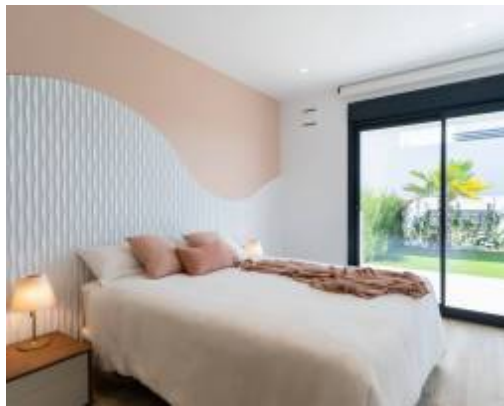

Neu

ALICANTE - BENITACHELL
VERKAUF - APARTMENT
Ref. CATU-9580155

412.000€

3 SCHLAFZIMMER

2 DAS BADEZIMMER

205M²

0M²