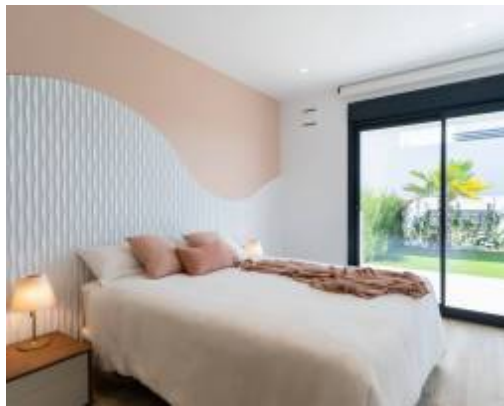

Nuevo

ALICANTE - BENITACHELL
VENTA - APARTMENT
Ref. CATU-9580155

412.000€

3 HABITACIONES

2 BAÑOS

205M²

0M²