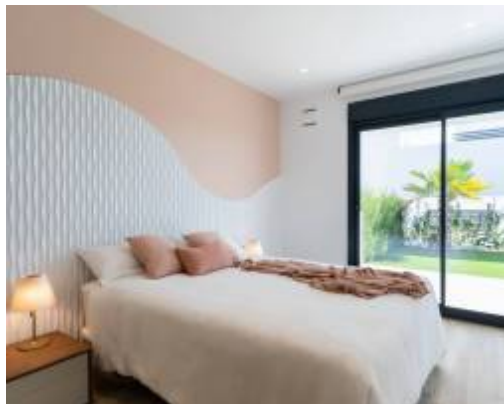

Nouveau

ALICANTE - BENITACHELL
VENTE - APARTMENT
Réf. CATU-9580155

412.000€

3 CHAMBRES

2 SALLES DE BAIN

205M²

0M²