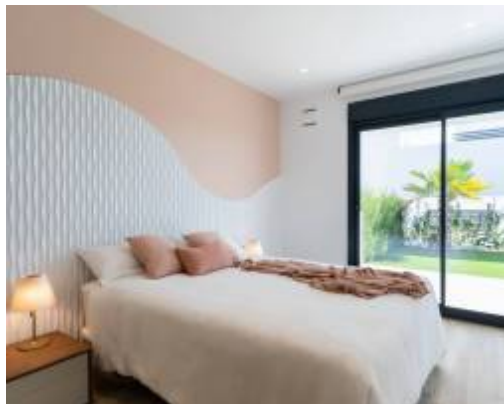

Nieuw

**ALICANTE - BENITACHELL**  
**VERKOOP - APARTMENT**  
Ref. CATU-9580155

**412.000€**

3 SLAAPKAMERS

2 BADKAMERS

205M<sup>2</sup>

0M<sup>2</sup>